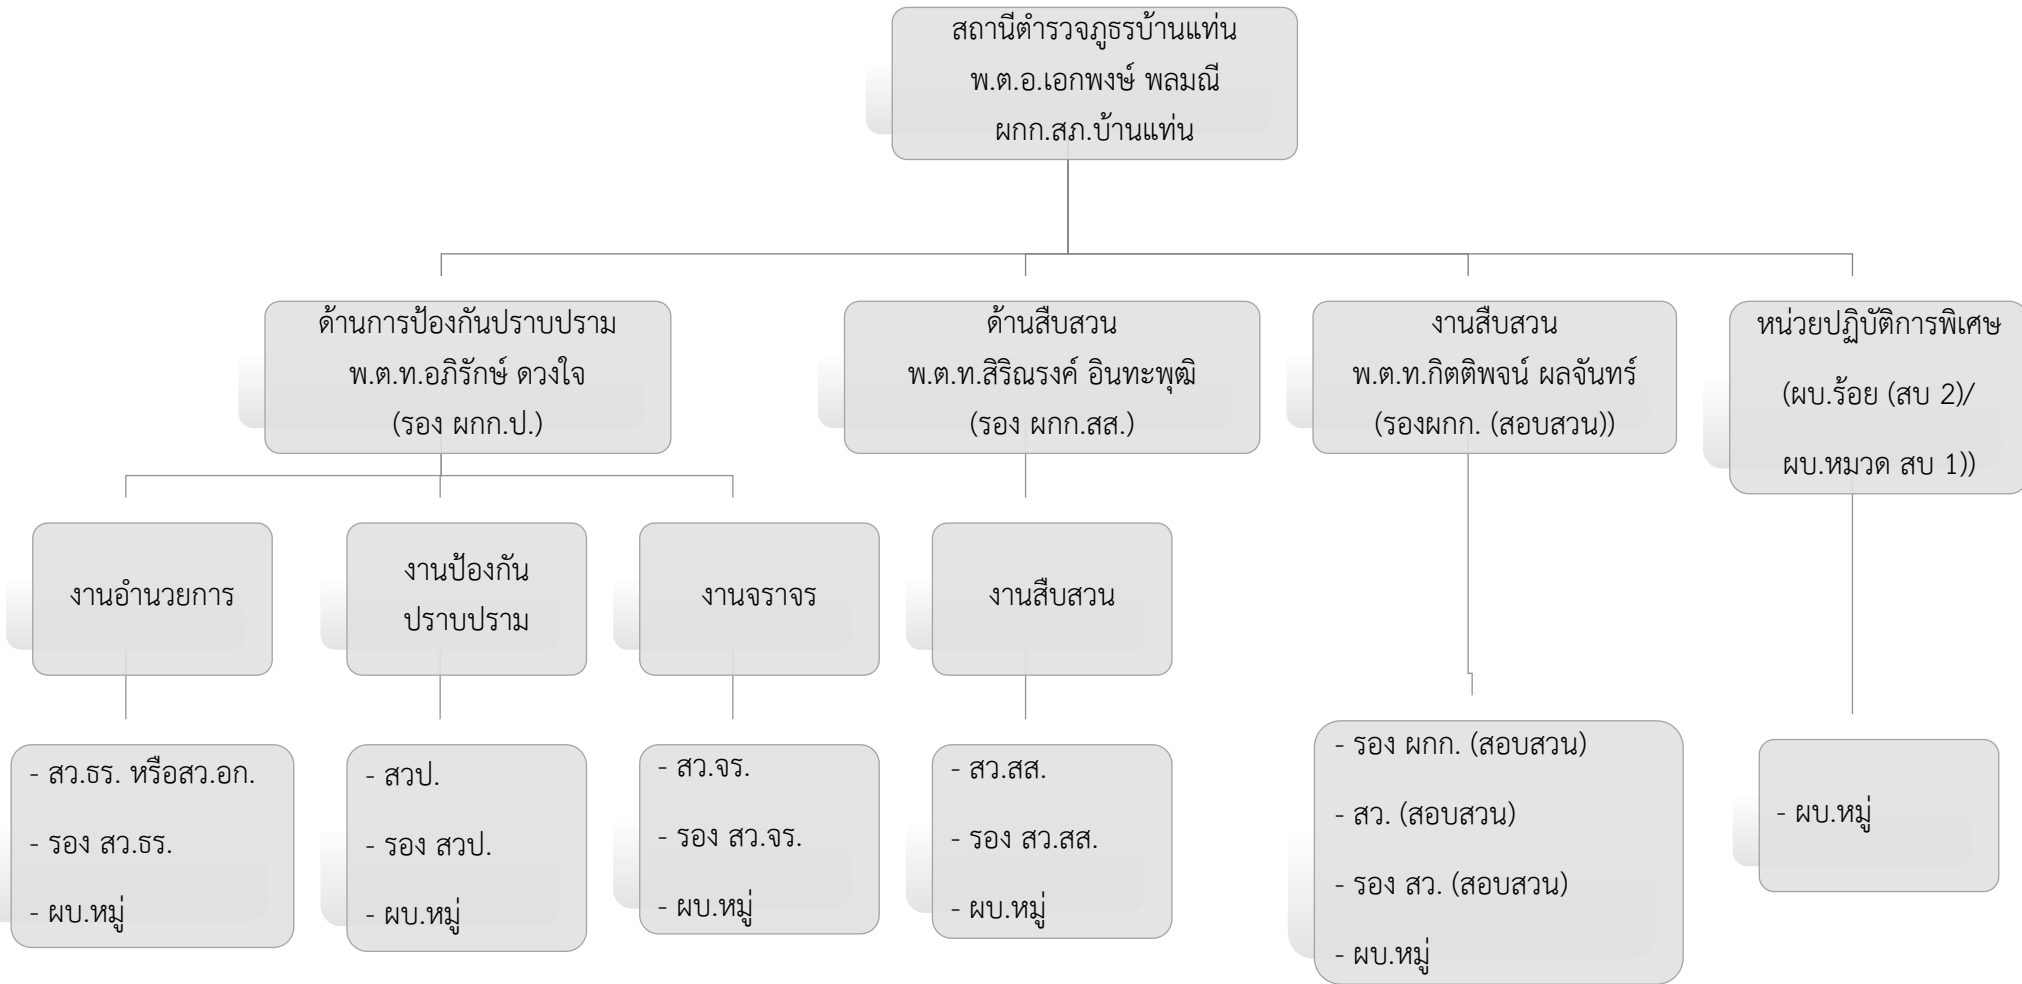

โครงสร้างสถานีตำรวจ (รูปแบบที่ 2)

- หมายเหตุ
- 1) รองผู้กำกับการป้องกันปราบปราม เป็นหัวหน้างานอำนวยความสะดวก งานป้องกันปราบปราม และงานจราจร
 - 2) รองผู้กำกับการสืบสวน เป็นหัวหน้าสืบสวน
 - 3) รองผู้กำกับการ (สอบสวน) ที่มีอาวุโสสูงสุดเป็นหัวหน้างาน
 - 4) หน่วยปฏิบัติการพิเศษ จะกำหนดให้ตามสถานการณ์และความจำเป็น

อัตรากำลัง ชั้นสัญญาบัตร

อัตรากำลัง ชั้นสัญญาบัตร สถานีตำรวจ...บ้านแท่น..... (ข้อมูล ณ...พ.ค.๖๖.....)				
ตำแหน่ง ชั้นยศ	อัตรานุญาต	คนครอง	ปฏิบัติงานจริง	ว่าง
ผกก./พ.ต.อ.	๑	๑	๑	
รอง ผกก.ป./พ.ต.ท.	๑	๑	๑	
รอง ผกก.(สอบสวน)/พ.ต.ท.	๑	๑	๑	
รอง ผกก.สส./พ.ต.ท.	๑	๑	๑	
สวป./พ.ต.ต.	๑	๑	๑	
สว.สส./พ.ต.ท.	๑	๑	๑	
สว.(สอบสวน)/พ.ต.ท.	๑	๑	๑	
สว.(สอบสวน)/พ.ต.ต.	๑	๑	๑	
สว.อก./พ.ต.ต.	๑	๑	๑	
รอง สว.(สอบสวน)/ร.ต.อ.	๔	๒	๒	
รอง สว.จร./ร.ต.อ.	๑	๑	๑	
รอง สว.สส./ร.ต.อ.	๓	๒	๒	
รอง สว.จร	๑	๐	๐	
รอง สวป./ร.ต.อ.	๓	๒	๒	
รวม	๒๑	๑๖	๑๖	

อัตรากำลัง ชั้นประทวน

อัตรากำลัง ชั้นประทวน สถานีตำรวจ...บ้านแท่น.....				
(ข้อมูล ณ ๒๔ เม.ย.๖๖.....)				
ตำแหน่ง ชั้นยศ	อัตรานุญาต	คนครอง	ปฏิบัติงานจริง	ว่าง
คุมผู้ต้องหาไปศาล	๒	๑	๑	
งานพิมพ์ดีด	๑	๐	๐	
งานจราจร	๓	๓	๓	
งานป้องกันปราบปราม	๓๖	๓๕	๓๕	
งานสืบสวน	๘	๒	๒	
ผู้ช่วยพนักงานสอบสวน	๖	๒	๒	
รวม	๕๗	๔๓	๔๓	